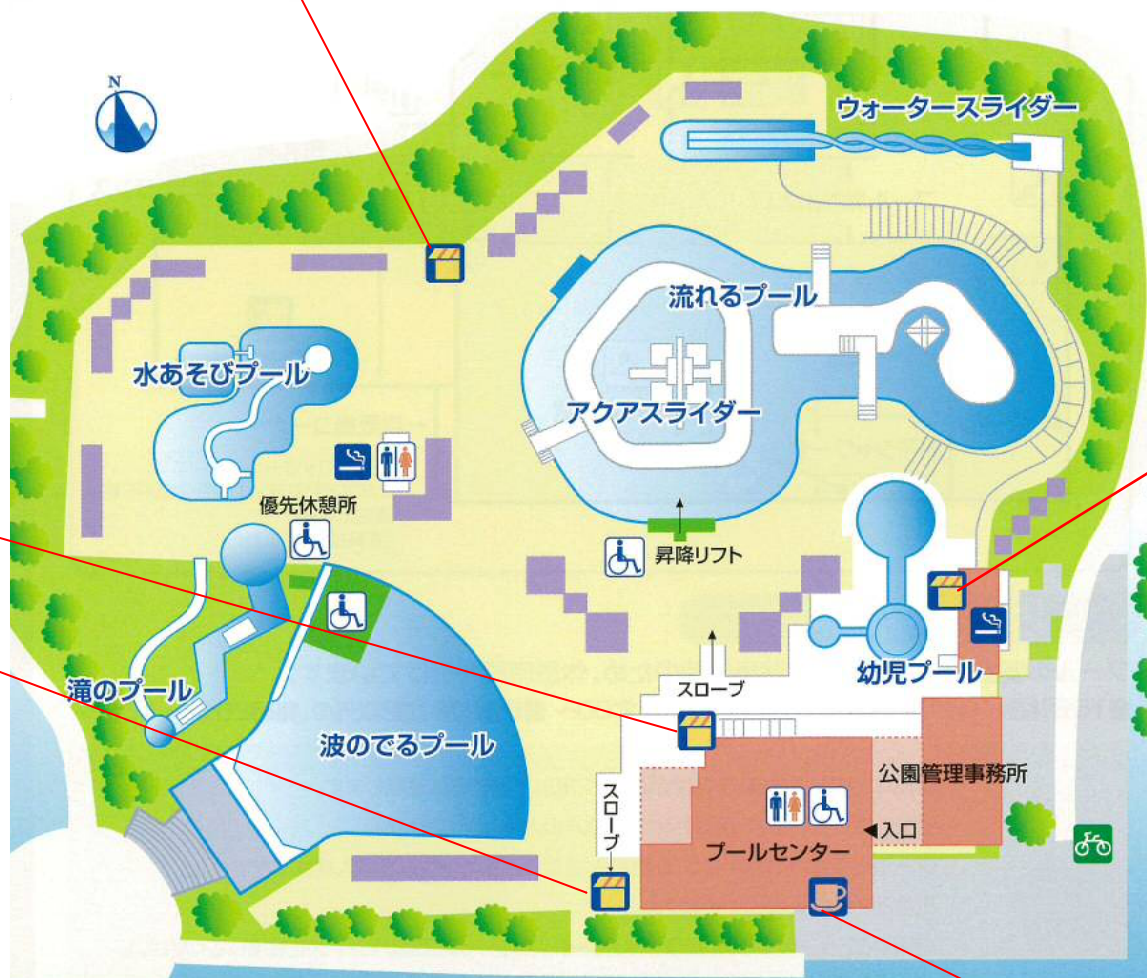

辻堂海浜公園軽飲食店及び売店の設置位置図面

西駐車場横売店設置位置

プール管理棟内「波波波」

辻堂海浜公園ジャンボプール内売店設置位置図面

プール内常設売店

* プール内仮設売店 2 及び
プール内仮設売店 5 の
設置位置は未定であり、
出店者決定後、提案内容
等検討して場所等を決定
します。

プール内仮設売店 4

プール内仮設売店 3

プール内仮設売店 1

	トイレ		駐輪場
	障害者対応施設		日除けのある休憩所
	売店		身障者対応プール休憩所
	喫茶室		喫煙所

プール管理棟内「波波波」

辻堂海浜公園 プール管理棟内 「波波波」の平面図

辻堂海浜公園ジャンボプール内常設売店 平面図

辻堂海浜公園内 交通公園サイクルセンター内売店等位置図面

サイクルセンター内売店

西駐車場横売店

- | | | |
|-----|-------|-----------|
| トイレ | 売店 | みんなのトイレ |
| 駐輪場 | 車両出入口 | 駐車場係員詰所 |
| 授乳室 | 公衆電話 | インフォメーション |

辻堂海浜公園西駐車場横売店 平面図

JFC式カプセルショップ ユニ2. 9坪型

本体カラー ホワイト
 (カッティングシートFRP-ガラス)

給排水	4分(1/2)
給電	VP-40
給電	100V-40A

4.00 x 2.40 = 9.60m²