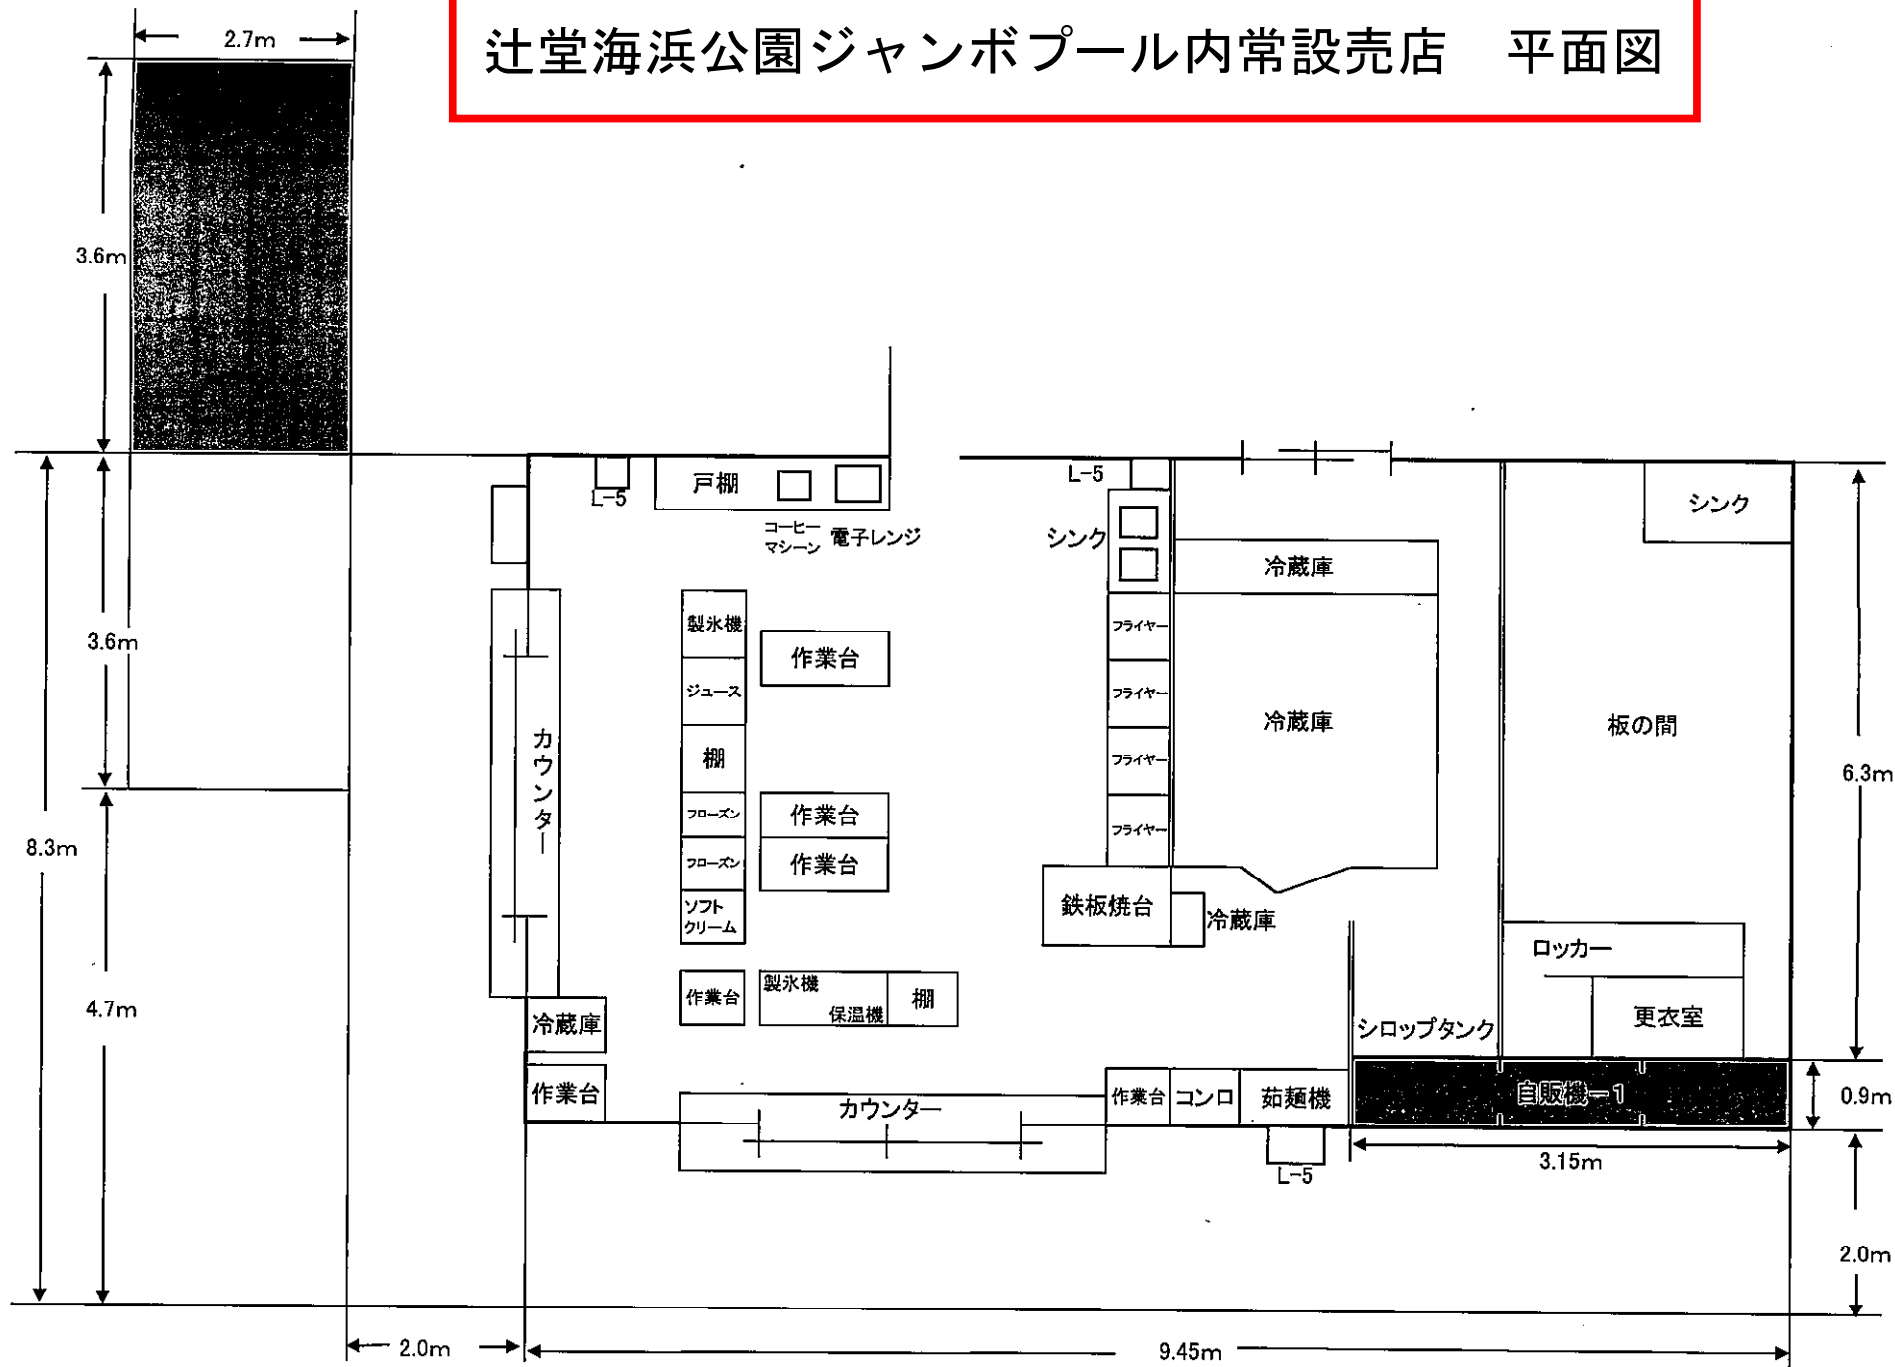

辻堂海浜公園軽飲食店及び売店の設置位置図面

西駐車場横売店設置位置

プール管理棟内「波波波」

辻堂海浜公園ジャンボプール内売店設置位置図面

プール内常設売店

* プール内仮設売店 2 及び
プール内仮設売店 5 の
設置位置は未定であり、
出店者決定後、提案内容
等検討して場所等を決定
します。

プール内仮設売店 4

プール内仮設売店 3

プール内仮設売店 1

	トイレ		駐輪場
	障害者対応施設		日除けのある休憩所
	売店		身障者対応プール休憩所
	喫茶室		喫煙所

プール管理棟内「波波波」

辻堂海浜公園 プール管理棟内 「波波波」の平面図

辻堂海浜公園ジャンボプール内常設売店 平面図

辻堂海浜公園内 交通公園サイクルセンター内売店等位置図面

サイクルセンター内売店

西駐車場横売店

- | | | |
|-----|-------|-----------|
| トイレ | 売店 | みんなのトイレ |
| 駐輪場 | 車両出入口 | 駐車場係員詰所 |
| 授乳室 | 公衆電話 | インフォメーション |

辻堂海浜公園西駐車場横売店 平面図

JFC式カプセルショップ ユニ2. 9坪型

本体カラー ホワイト
 (カッティングシートFRP-ガラス)

給排水	4分(1/2)
給電	VP-40
給電	100V-40A

4.00 x 2.40 = 9.60m²