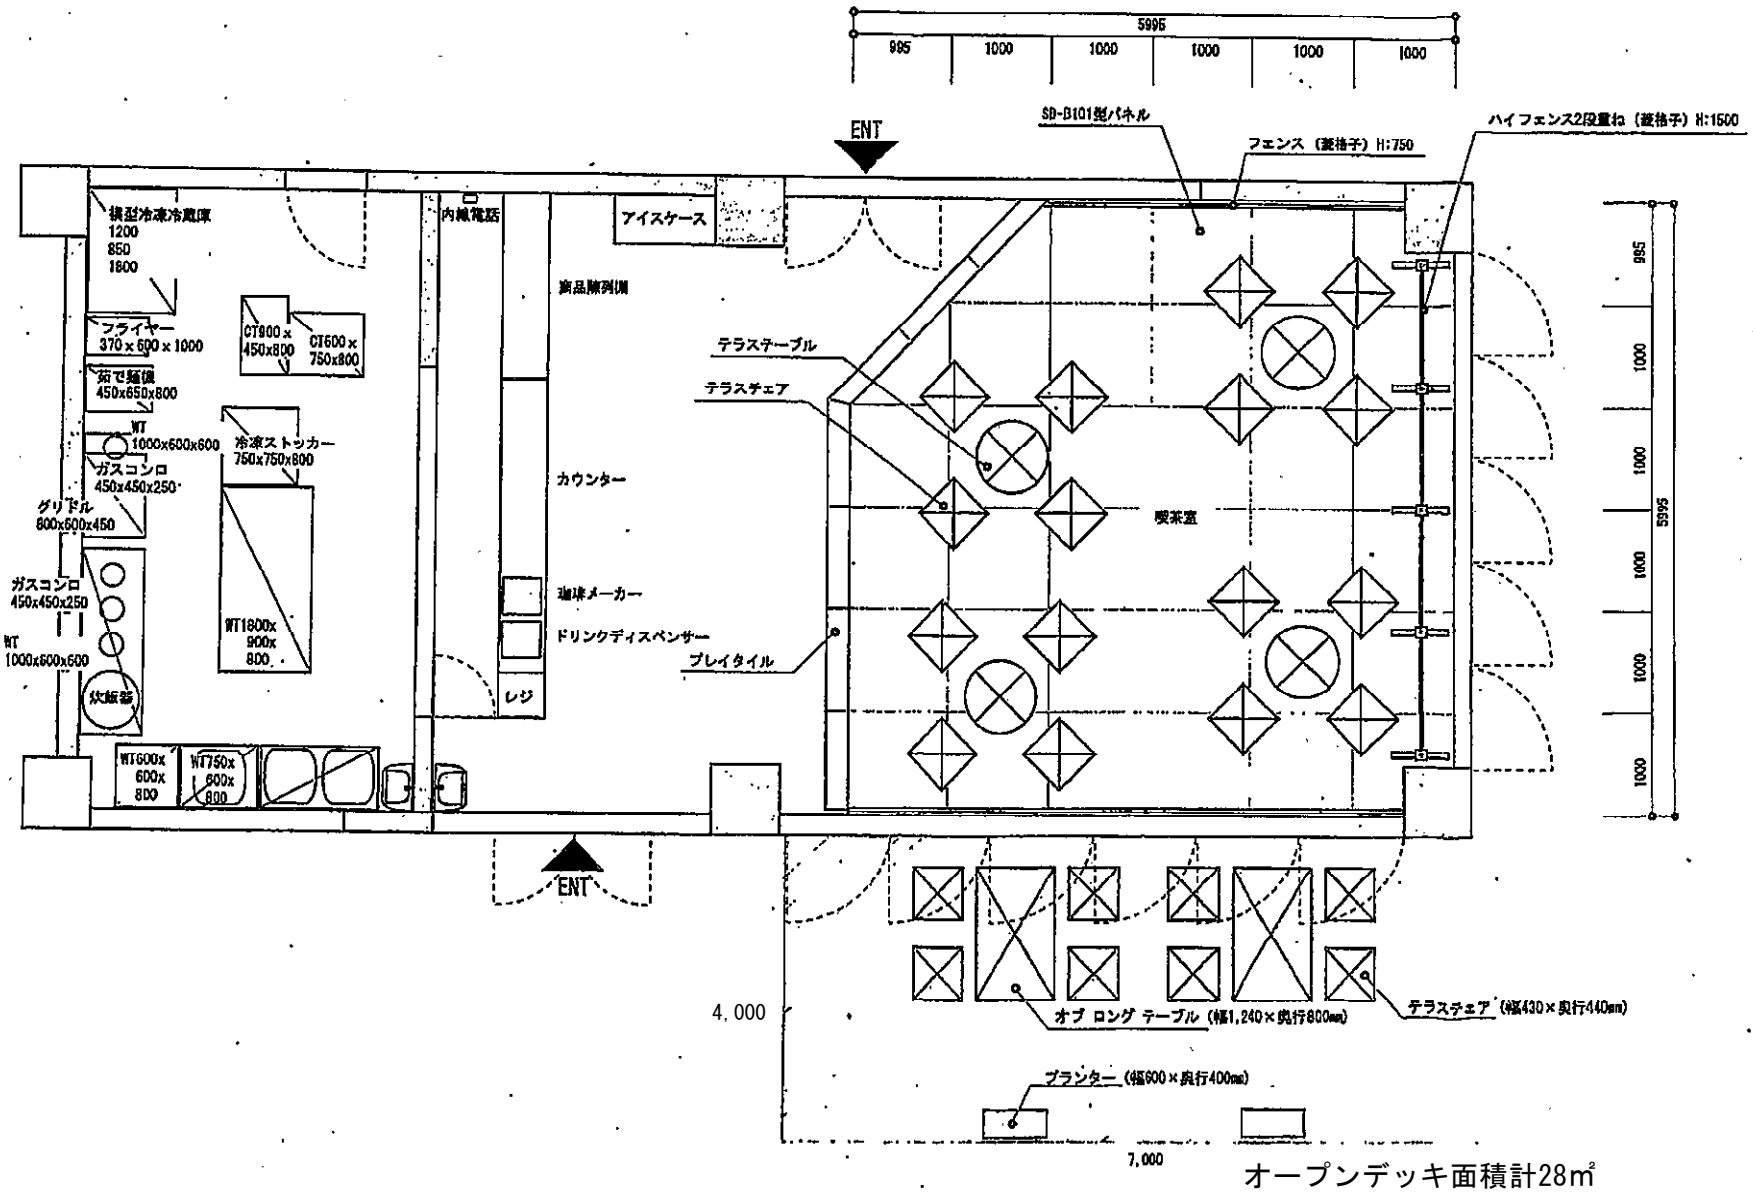

辻堂海浜公園軽飲食店及び売店の設置位置図面

西駐車場横売店設置位置

プール管理棟内「波波波」

辻堂海浜公園ジャンボプール内売店設置位置図面

プール内常設売店

* プール内仮設売店 2 及び
プール内仮設売店 5 の
設置位置は未定であり、
出店者決定後、提案内容
等検討して場所等を決定
します。

プール内仮設売店 4

プール内仮設売店 3

プール内仮設売店 1

	トイレ		駐輪場
	障害者対応施設		日除けのある休憩所
	売店		身障者対応プール休憩所
	喫茶室		喫煙所

プール管理棟内「波波波」

辻堂海浜公園 プール管理棟内 「波波波」の平面図

辻堂海浜公園ジャンボプール内常設売店 平面図

辻堂海浜公園内 交通公園サイクルセンター内売店等位置図面

サイクルセンター内売店

西駐車場横売店

- | | | |
|-----|-------|-----------|
| トイレ | 売店 | みんなのトイレ |
| 駐輪場 | 車両出入口 | 駐車場係員詰所 |
| 授乳室 | 公衆電話 | インフォメーション |

辻堂海浜公園西駐車場横売店 平面図

JFC式カプセルショップ ユニ2. 9坪型

本体カラー ホワイト
 (カッティングシートFRP-ガラス)

給排水	4分(1/2)
給電	VP-40
給電	100V-40A

4.00 x 2.40 = 9.60m²