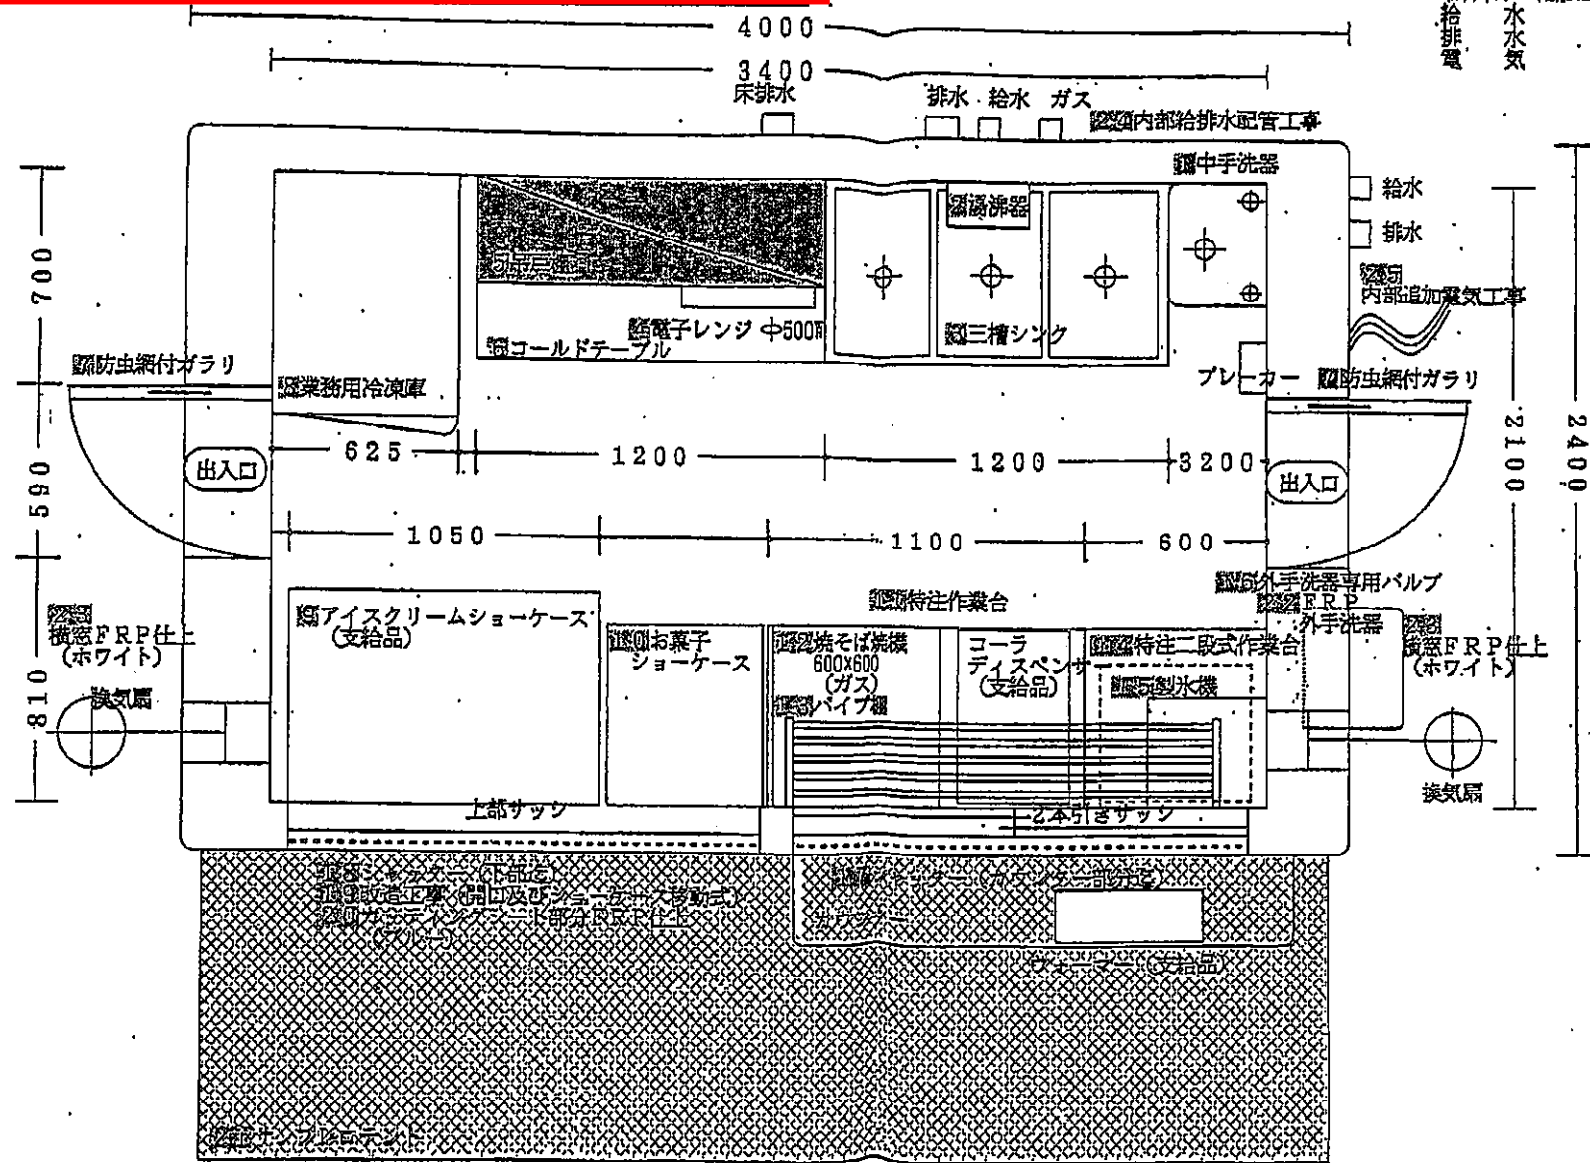

辻堂海浜公園軽飲食店及び売店の設置位置図面

西駐車場横売店設置位置

プール管理棟内「波波波」

辻堂海浜公園ジャンボプール内売店設置位置図面

プール内常設売店

* プール内仮設売店 2 及び
プール内仮設売店 5 の
設置位置は未定であり、
出店者決定後、提案内容
等検討して場所等を決定
します。

プール内仮設売店 4

プール内仮設売店 3

プール内仮設売店 1

	トイレ		駐輪場
	障害者対応施設		日除けのある休憩所
	売店		身障者対応プール休憩所
	喫茶室		喫煙所

プール管理棟内「波波波」

辻堂海浜公園 プール管理棟内 「波波波」の平面図

辻堂海浜公園ジャンボプール内常設売店 平面図

辻堂海浜公園内 交通公園サイクルセンター内売店等位置図面

サイクルセンター内売店

西駐車場横売店

- | | | |
|-----|-------|-----------|
| トイレ | 売店 | みんなのトイレ |
| 駐輪場 | 車両出入口 | 駐車場係員詰所 |
| 授乳室 | 公衆電話 | インフォメーション |

辻堂海浜公園西駐車場横売店 平面図

JFC式カプセルショップ ユニ2. 9坪型

本体カラー ホワイト
 (カッティングシートFRP-ガラス)

給排水	4分(1/2)
給電	VP-40
給電	100V-40A

4.00 x 2.40 = 9.60m²